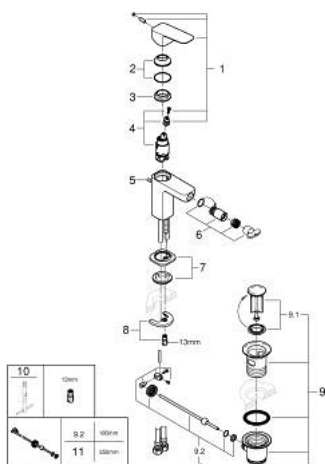

10 181 000 00 GROHE CUBE0 JEDNORUČNA BATERIJA ZA BIDE 1/2" S-SIZE

SPARE PARTS, janyap 2025 – now

- 1: Cubeo Lever (Spare part-nr. 1060130000)
 - 2: Poklopac (Spare part-nr. 46581000)
 - 3: Prsten armature (Spare part-nr. 07419000)
 - 4: Mešač (Spare part-nr. 46580000)
 - 5: Lift rod (Spare part-nr. 65936PD0)
 - 6: Zglobni perlator (Spare part-nr. 48552000)
 - 7: Cubeo Rosette (Spare part-nr. 1060150000)
 - 8: Pribor za učvršćivanje (Spare part-nr. 46249000)
 - 9: Set za odliv otpadne vode 1 1/4" (Spare part-nr. 28910000)
 - 9.1: Utikač (Spare part-nr. 07182000)
 - 9.2: Noseća osovina (Spare part-nr. 07052000)
 - 10: Instalacioni ključ (Spare part-nr. 19017000)*
 - 11: Noseća osovina (Spare part-nr. 07341000)*
- * Optional accessories