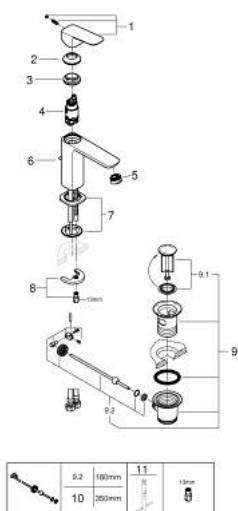

10 174 900 00 GROHE CUBEO JEDNORUČNA BATERIJA ZA UMIVAONIK 1/2" M-SIZE

SPARE PARTS, januar 2023 – now

- 1: Cubeo Lever (Spare part-nr. 1060130000)
 - 2: Poklopac (Spare part-nr. 46581000)
 - 3: Prsten armature (Spare part-nr. 07419000)
 - 4: Mešač (Spare part-nr. 46580000)
 - 5: Perlator (Spare part-nr. 48159000)
 - 6: Lift rod (Spare part-nr. 65936PD0)
 - 7: Cubeo Rosette (Spare part-nr. 1060150000)
 - 8: Pribor za učvršćivanje (Spare part-nr. 46249000)
 - 9: Set za odлив otpadne vode 1 1/4" (Spare part-nr. 28910000)
 - 9.1: Utikač (Spare part-nr. 07182000)
 - 9.2: Noseća osovina (Spare part-nr. 07052000)
 - 10: Noseća osovina (Spare part-nr. 07341000)*
 - 11: Instalacioni ključ (Spare part-nr. 19017000)*
- * Optional accessories