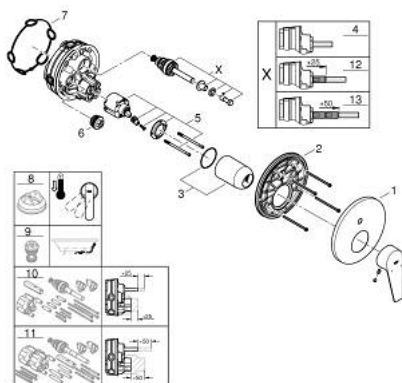

24 162 001 BAUEDGE SINGLE-LEVER MIXER WITH 2-WAY DIVERTER

SPARE PARTS, maj 2019 – now

- 1: Rozeta (Spare part-nr. 48429000)
- 2: Instalaciona ploča (Spare part-nr. 48440000)
- 3: Poklopac (Spare part-nr. 09038000)
- 4: Prebacivač (Spare part-nr. 48442000)
- 5: Mešač (Spare part-nr. 46048000)
- 6: Nepovratni ventil (Spare part-nr. 49085000)
- 7: Dichtung (Spare part-nr. 48360000)
- 8: Limitator temperature (Spare part-nr. 46375000)*
- 9: Backflow protection combination (EN1717) (Spare part-nr. 14055000)*
- 10: Universal extension set single-lever mixers, 25 mm (Spare part-nr. 1405600)*
- 11: Universal extension set single-lever mixers, 50 mm (Spare part-nr. 1405700)*
- 12: Prebacivač (Spare part-nr. 48444000)*
- 13: Prebacivač (Spare part-nr. 48445000)*