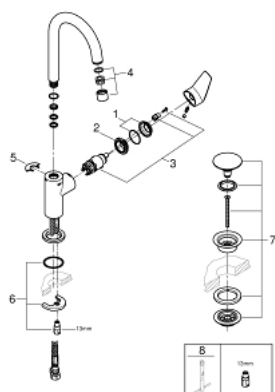

23 911 001 **BAUEDGE JEDNORUČNA BATERIJA ZA LAVABO 1/2"**
L-VELIČINA

SPARE PARTS, септембар 2018 – now

- 1: Poklopac (Spare part-nr. 46581000)
 - 2: Prsten armature (Spare part-nr. 46715000)
 - 3: Mešač (Spare part-nr. 46580000)
 - 4: Perlator (Spare part-nr. 13935000)
 - 5: Sigurnosni prsten (Spare part-nr. 4825700M)
 - 6: Pribor za učvršćivanje (Spare part-nr. 46249000)
 - 7: Set za odliv otpadne vode (Spare part-nr. 65807000)
 - 8: Instalacioni ključ (Spare part-nr. 19017000)*
- * Optional accessories