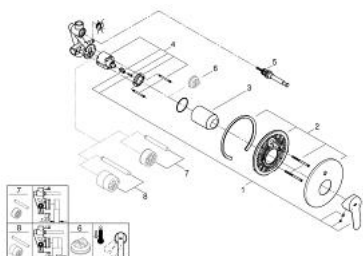

### SPARE PARTS, децембар 2015 – now

- 1: Ručica (Spare part-nr. 46698000)
- 2: Rozeta (Spare part-nr. 46905000)
- 3: Poklopac (Spare part-nr. 09038000)
- 4: Mešač (Spare part-nr. 46048000)
- 5: Prebacivač (Spare part-nr. 46737000)
- 6: Limitator temperature (Spare part-nr. 46375000)\*
- 7: Produžni set (Spare part-nr. 46191000)\*
- 8: Produžni set (Spare part-nr. 46343000)\*