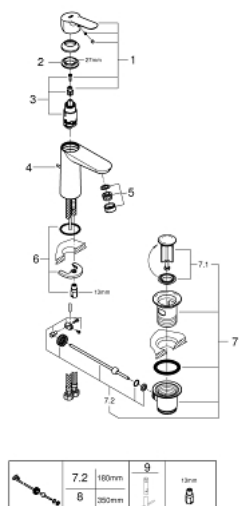

23 758 000 BAUEDGE JEDNORUČNA BATERIJA ZA UMIVAONIK 1/2" M-SIZE

SPARE PARTS, maj 2016 – now

- 1: Ručica (Spare part-nr. 46697000)
- 2: Prsten armature (Spare part-nr. 46715000)
- 3: Mešač (Spare part-nr. 46580000)
- 4: Automatska šipka (Spare part-nr. 46739000)
- 5: Perlator (Spare part-nr. 48159000)
- 6: Pribor za učvršćivanje (Spare part-nr. 46249000)
- 7: Set za odliv otpadne vode 1 1/4" (Spare part-nr. 28910000)
- 7.1: Utikač (Spare part-nr. 07182000)
- 7.2: Noseća osovina (Spare part-nr. 07052000)
- 8: Noseća osovina (Spare part-nr. 07341000)*
- 9: Instalacioni ključ (Spare part-nr. 19017000)*