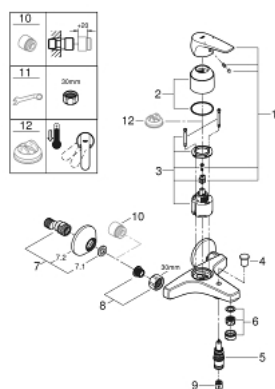

23 756 000 BAUFLOW JEDNORUČNA BATERIJA ZA KADU 1/2"

SPARE PARTS, maj 2016 – now

- 1: Ručica (Spare part-nr. 46702000)
 - 2: Poklopac (Spare part-nr. 46584000)
 - 3: Mešač (Spare part-nr. 46048000)
 - 4: Aktivaciono dugme prebacivača (Spare part-nr. 65648000)
 - 5: Prebacivač (Spare part-nr. 65655000)
 - 6: Perlator (Spare part-nr. 13952000)
 - 7: S-spojnica (Spare part-nr. 12075000)
 - 7.1: Dichtung (Spare part-nr. 0138600M)
 - 7.2: Rozeta (Spare part-nr. 0221000M)
 - 8: Spojnica sa navojem 1/2" (Spare part-nr. 45044000)
 - 9: Nepovratni ventil (Spare part-nr. 08565000)
 - 10: Produžetak 3/4", 20 mm (Spare part-nr. 0713000M)*
 - 11: Specijalni ključ (Spare part-nr. 19377000)*
 - 12: Limitator temperature (Spare part-nr. 46375000)*
- * Optional accessories