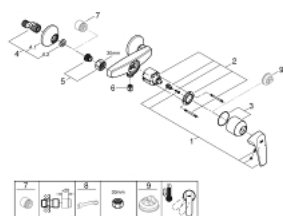

### SPARE PARTS, maj 2016 – now

- 1: Ručica (Spare part-nr. 46702000)
- 2: Mešač (Spare part-nr. 46048000)
- 3: Poklopac (Spare part-nr. 46584000)
- 4: S-spojnica (Spare part-nr. 12075000)
- 4.1: Dihtung (Spare part-nr. 0138600M)
- 4.2: Rozeta (Spare part-nr. 0221000M)
- 5: Spojnica sa navojem 1/2" (Spare part-nr. 45044000)
- 6: Nepovratni ventil (Spare part-nr. 08565000)
- 7: Produžetak 3/4", 20 mm (Spare part-nr. 0713000M)\*
- 8: Specijalni ključ (Spare part-nr. 19377000)\*
- 9: Limitator temperature (Spare part-nr. 46375000)\*