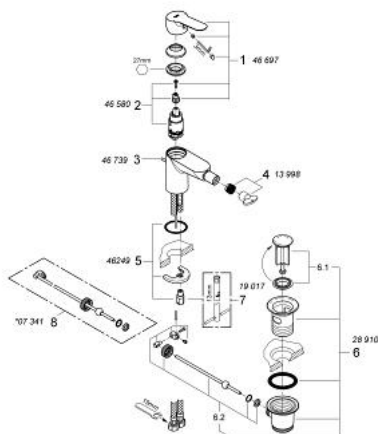

23 331 000 BAUEDGE JEDNORUČNA BATERIJA ZA BIDE 1/2"

SPARE PARTS, септембар 2012 – now

- 1: Ručica (Spare part-nr. 46697000)
 - 2: Mešač (Spare part-nr. 46580000)
 - 3: Automatska šipka (Spare part-nr. 46739000)
 - 4: Perlator (Spare part-nr. 13998000)
 - 5: Pribor za učvršćivanje (Spare part-nr. 46249000)
 - 6: Set za odliv otpadne vode 1 1/4" (Spare part-nr. 28910000)
 - 6.1: Utikač (Spare part-nr. 07182000)
 - 6.2: Noseća osovina (Spare part-nr. 07052000)
 - 7: Instalacioni ključ (Spare part-nr. 19017000)*
 - 8: Noseća osovina (Spare part-nr. 07341000)*
- * Optional accessories